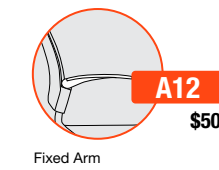

ARM OPTIONS