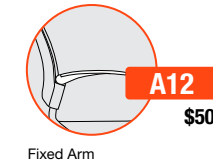

ARM OPTIONS